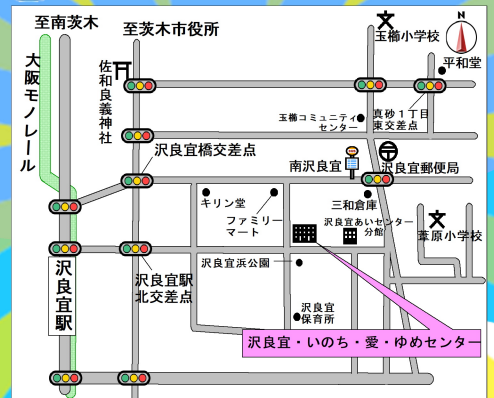

会場：沢良宜浜公園

似顔絵コーナーも
あるよ!

健康相談&救護コーナー
もあるのぞ安心!

模擬店

スーパースポールすくい、ヨーヨーつり、
コインおとし、スマートボール、まごあて、
あしはらかめんのくじつきだがし、くじ引き、
ラムネ、ジュース、かき氷、ビール、
フランクフルト、フライドポテト、焼きそば、
ピザ、揚げおかき、揚げたてコロケ、
ポン菓子 他

※プログラム内容や開始時間等、変更になる場合があります。

- ・阪急茨木市駅発近鉄バス「南摂津駅」行約15分「南沢良宜」バス停下車、南へ300m
 - ・モノレール「沢良宜駅」から東へ700m
- ☆参加の際は公共交通機関をご利用ください

【主催：茨木みなみ地域ふれあいまちづくりフェスタ実行委員会】
 華原地区人権啓発推進委員会、華原小学校区連自治会、華原地区福祉委員会、華原コミュニティセンター管理運営委員会、華原地区青少年健全育成協議会、茨木市人権みなみ地域協議会、茨木市立華原公民館、茨木市立華原公民館運営委員会、華原地区民生委員児童委員協議会、茨木防犯協会華原支部、華原地区老人クラブ連合会、茨木市農業協同組合南支店、華原小学校区放課後子ども教室実行委員会、華原小学校子ども育成連絡協議会、茨木市立華原小学校、華原小学校PTA、茨木市立南中学校、南中学校PTA、茨木市立沢良宜保育所、沢良宜保育所保護者会、沢良宜三丁目自治会、沢良宜三丁目障害者組合「あゆみの会」、沢良宜住宅入居者組合、沢良宜地区企業者組合、沢良宜三丁目老人クラブ、沢良宜いきがい事業団「ホットよらん会」、大阪府立北摂つばさ高等学校、さわらぎ共育の会「ゆめの樹」、つどいの広場「森のひろば」、部落解放同盟沢良宜支部、沢良宜支部女性部、沢良宜支部青年部、茨木市立沢良宜いのち愛・ゆめセンター、NPO法人はっちぽっち、子育て・子育て支援「ほっとメイト」、コミュニティハウス「ほっとスル」、ペンボスタ「ほっとスペース」「ほーちスペース」、茨木市シルバー人材センター、華原多世代交流センター、茨木市南保健福祉センター（順不同） 以上42団体

次なる
茨木へ。
茨木には、次がある。